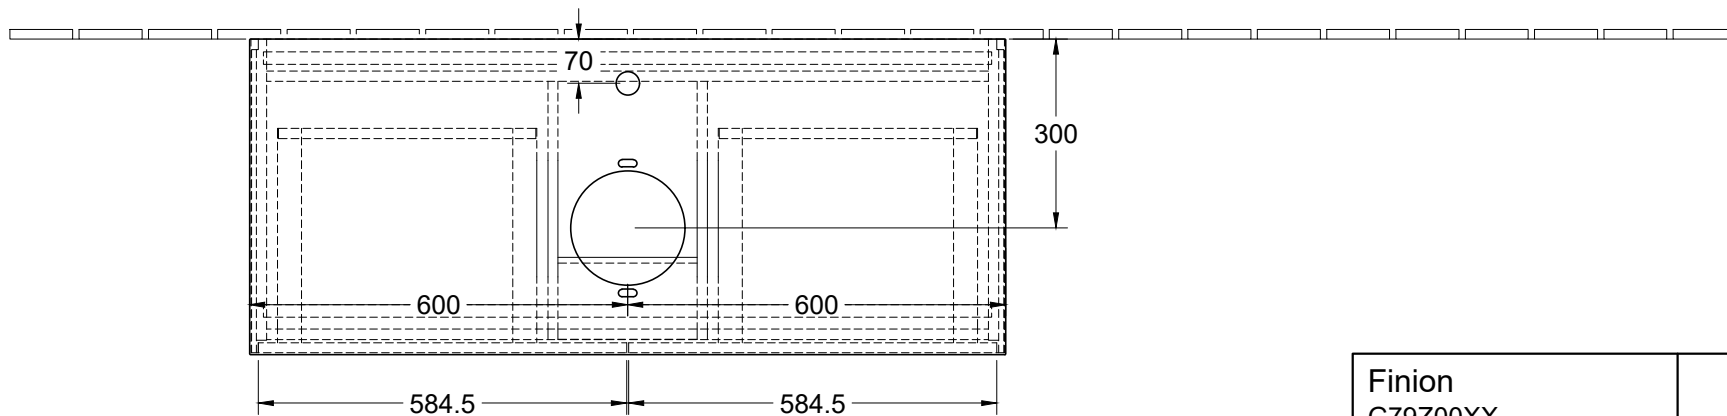

220 - 240 V

Finion G79Z00XX		 Villeroy & Boch 1748
V01 / 28.02.2019	1:12	